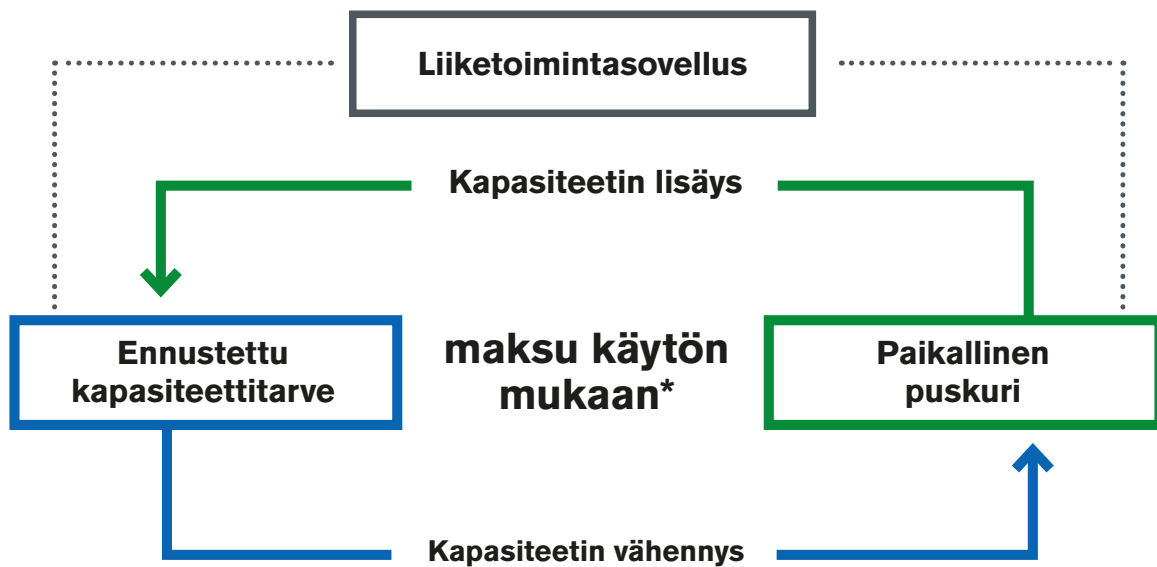

Hyödyt liiketoiminnalle

- Kustannustehokas ratkaisu, joka joustaa nopeasti liiketoiminnan muutoksissa.
- Turvaa yrityksen kassavirran, saavutat 30-40% säästöt eliminoimalla etukäteisinvestoinnit tarpeettomaan kapasiteettiin.
- 75% lyhyempi käyttöönottoaika uusille digitalisaatioprojekteille.
- Tukee kestäväää kehitystä ja pienentää yrityksen hiilijalanjälkeä.

Hyödyt IT:lle

- Paikallisen it-infrastruktuurin ja pilven hyödyt yhdessä paketissa.
- Vapautat 85% it-ammattilaisten aikaa ympäristön ylläpidosta tuottavampaan kehitystyöhön.
- Hallitset koko hybridipilviympäristöä, myös julkipilveä, yhdestä portaalista HPE Central -alustalta.
- Tietoturvallinen ja määräystenmukaisuuden täyttävä it-ympäristö.
- Läpinäkyvä ja joustava palvelumalli – yli 90 % HPE GreenLake -palvelua käyttävistä asiakkaista uusiin sopimuksen.

HPE GreenLake -palvelu pähkinänkuoressa

HPE GreenLake yhtenäistää yrityksesi hybridipilvikokemuksen. Hankit eri työkuormiesi ajamiseen tarvitsemasi it-resurssit valmiiksi konfiguroituna ratkaisuna omaan tai Atean konesaliin toimitettuna pakettina. Maksat it-resurssiesitasi todellisen käytön mukaan, otat it-resurssit parempaan kontrolliin ja varmistat ympäristön tietoturvan.

* tai minimisitoumuksen mukaisesti